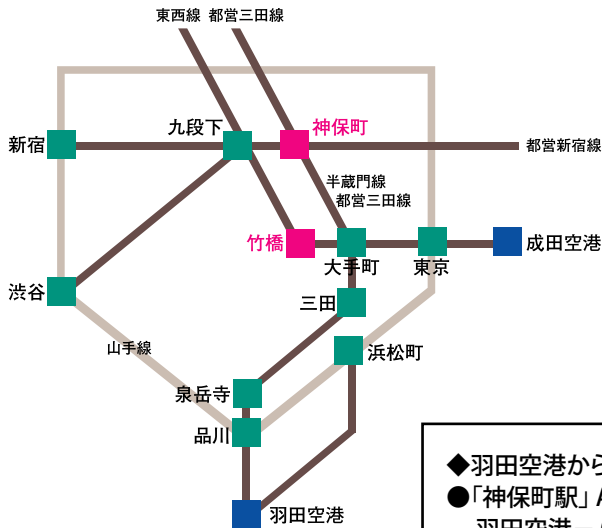

第17回日本精神保健・予防学会学術集会 会場案内図

- ◆東京駅からの主なアクセス
- 「神保町駅」A8出口から徒歩3分
東京ー(丸ノ内線・池袋方面)ー大手町ー(半蔵門線・中央林間方面)ー神保町(10分)
 - 「竹橋駅」1b出口から徒歩4分
東京ー(丸ノ内地下中央口より地下道で直結)ー大手町ー(東西線・中野方面)ー竹橋(10分)
 - 「車」5分

- ◆羽田空港からの主なアクセス
- 「神保町駅」A8出口から徒歩3分
羽田空港ー(京浜急行・品川方面)ー泉岳寺ー(都営浅草線・押上方面)ー三田ー(都営三田線・西高島平方面)ー神保町(50分)